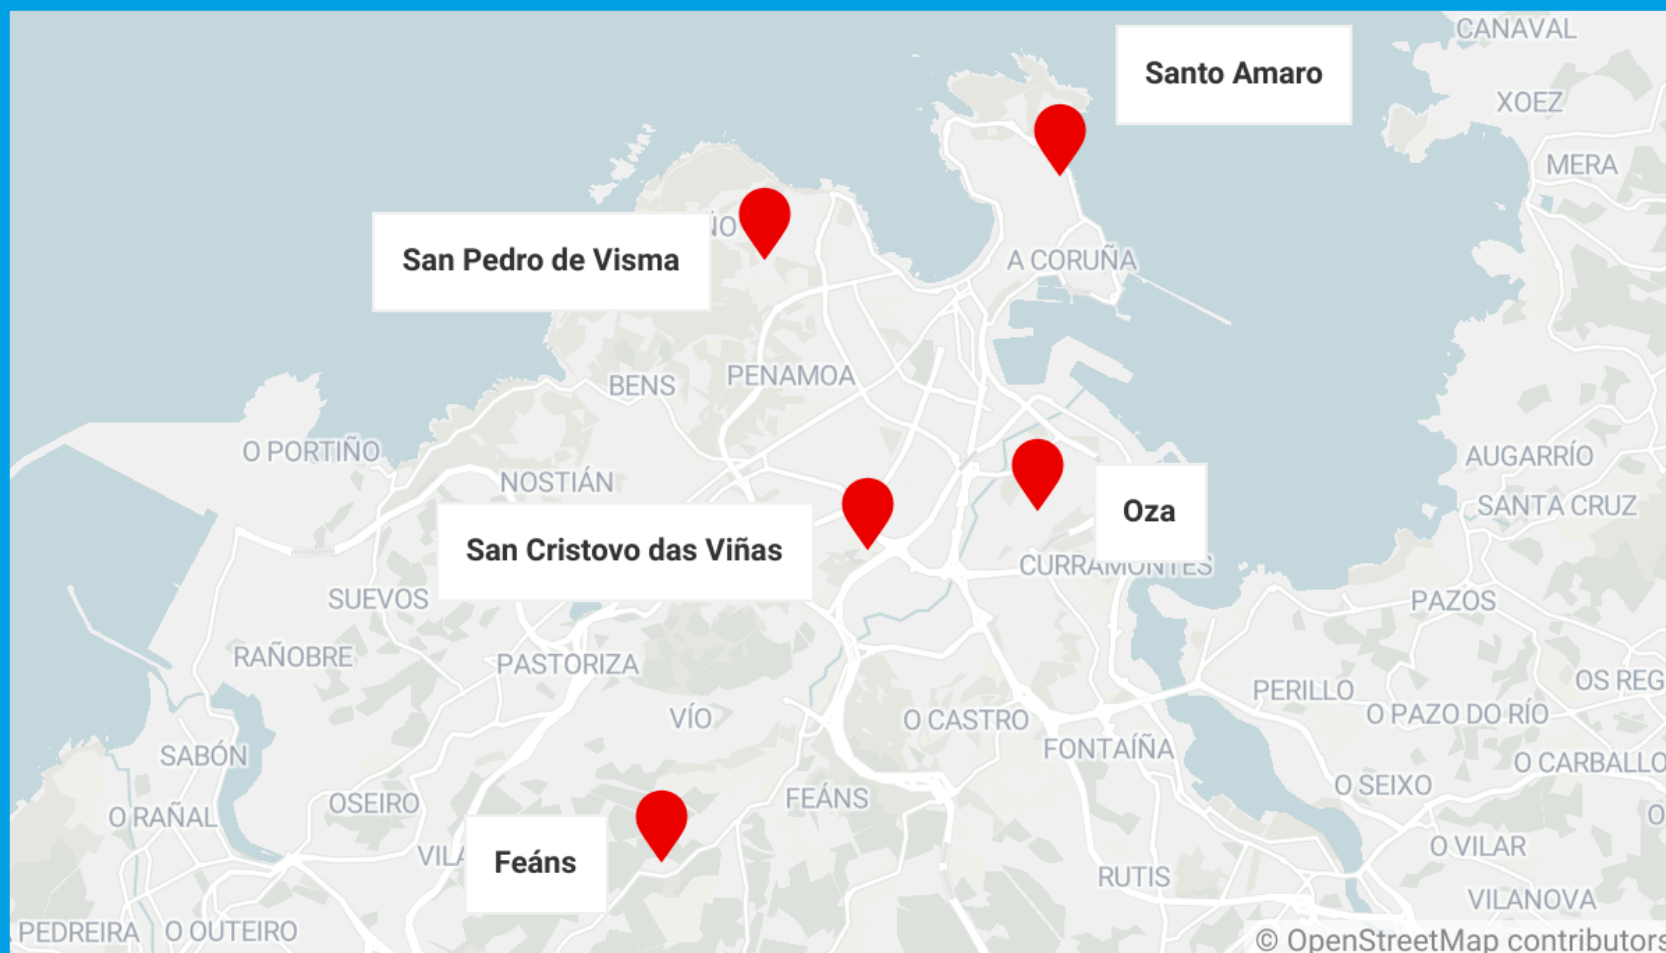

SERVIZO ESPECIAL DE TRANSPORTE URBANO

Festividade de Todos os Santos

Xoves 31 de outubro

- **Cemiterio de Feáns:** Liñas 23 e 23-A.

Venres 1 de novembro

- **Cemiterio de Feáns:** Liñas 23 e 23-A.
- **Cemiterio de San Pedro de Visma:** Liñas 3, 3-A, 12 e 14.
- **Cemiterio de Santo Amaro:** 3, 3-A, 4, 5, 6, 6-A, 7, 11 e 17.
- **Cemiterio de Oza (O Castrillón):** 1, 12-A e 14.
- **Cemiterio de San Cristovo das Viñas:** 5, 12-A, 20 e 22.

Pasa a diapositiva para ver a ubicación de cada cemiterio

SERVIZO ESPECIAL DE TRANSPORTE URBANO

Festividade de Todos os Santos

Os cemiterios abrirán de 9.00 a 19.00 horas ata o venres 1 de novembro.