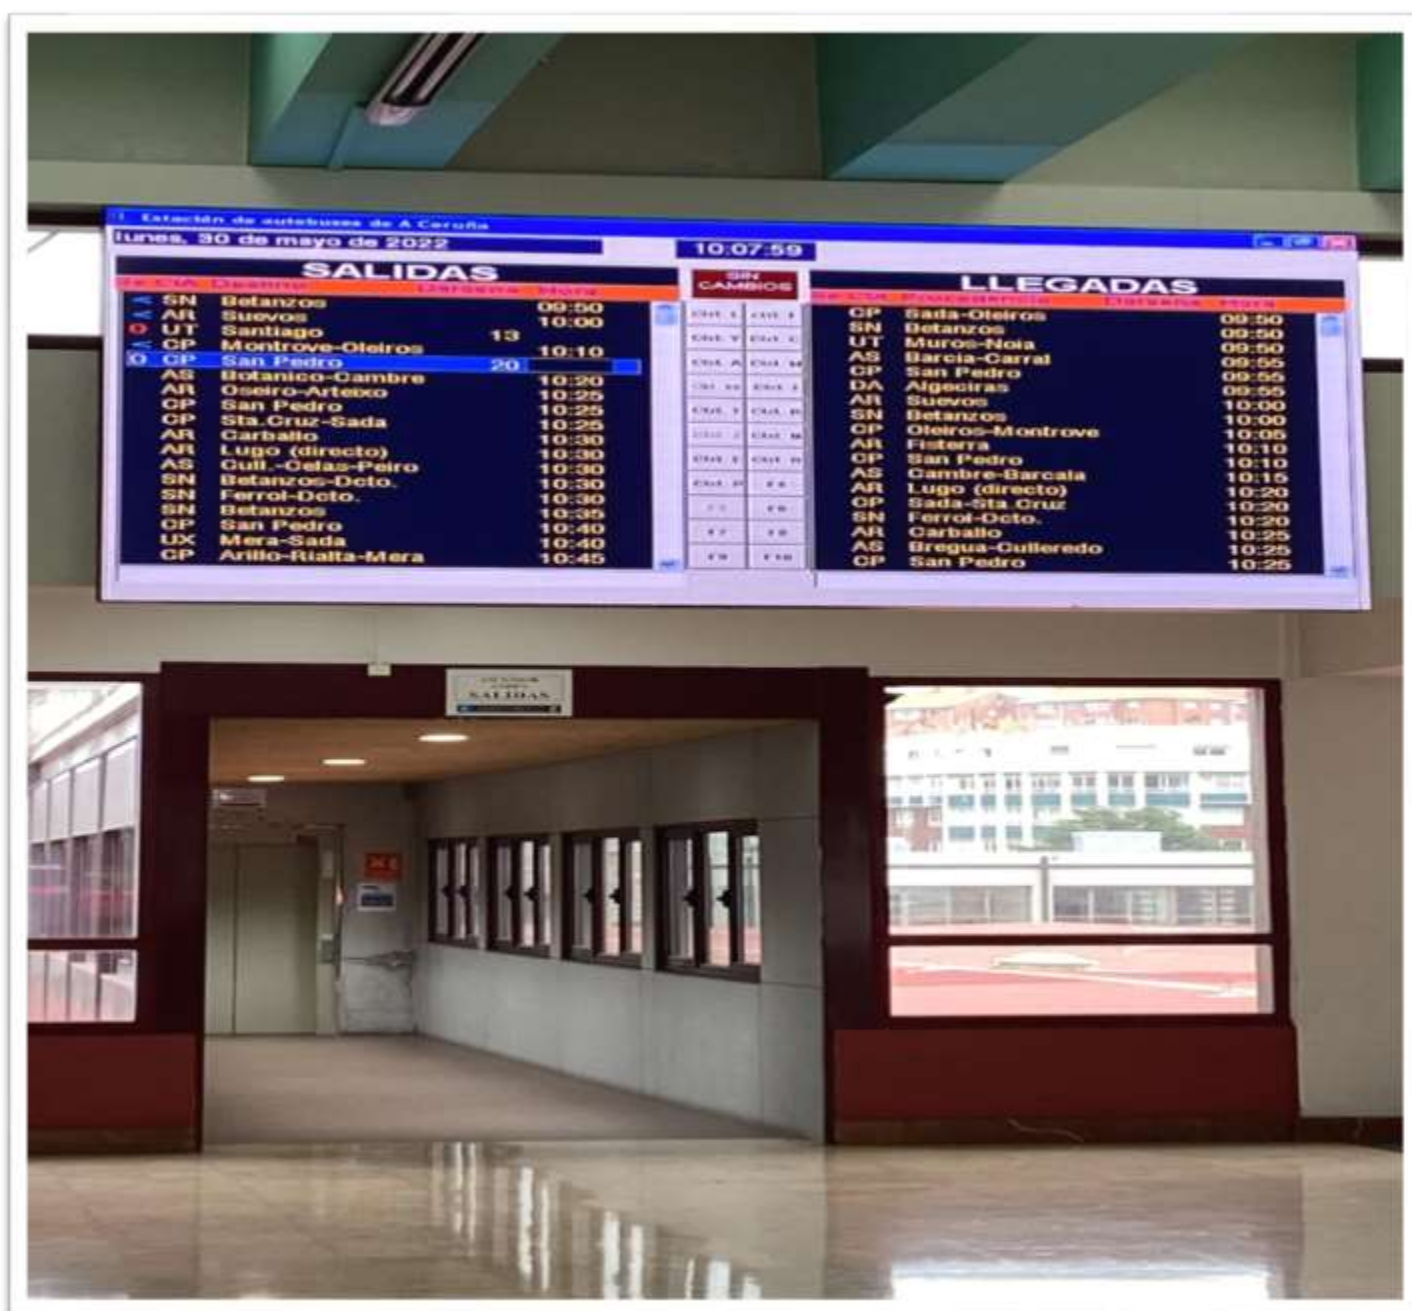

**“ESTACION DE AUTOBUSES”
DE LA MUY NOBLE Y MUY LEAL
CIUDAD DE A CORUÑA
CABEZA, GUARDA Y LLAVE,
FUERZA Y ANTEMURAL DEL REINO DE
GALICIA
“CIUDAD DONDE NADIE ES FORASTERO”**

43.3533125,-8.4073762,17z

INFORMACION DE EMPRESAS DE AUTOBUSES