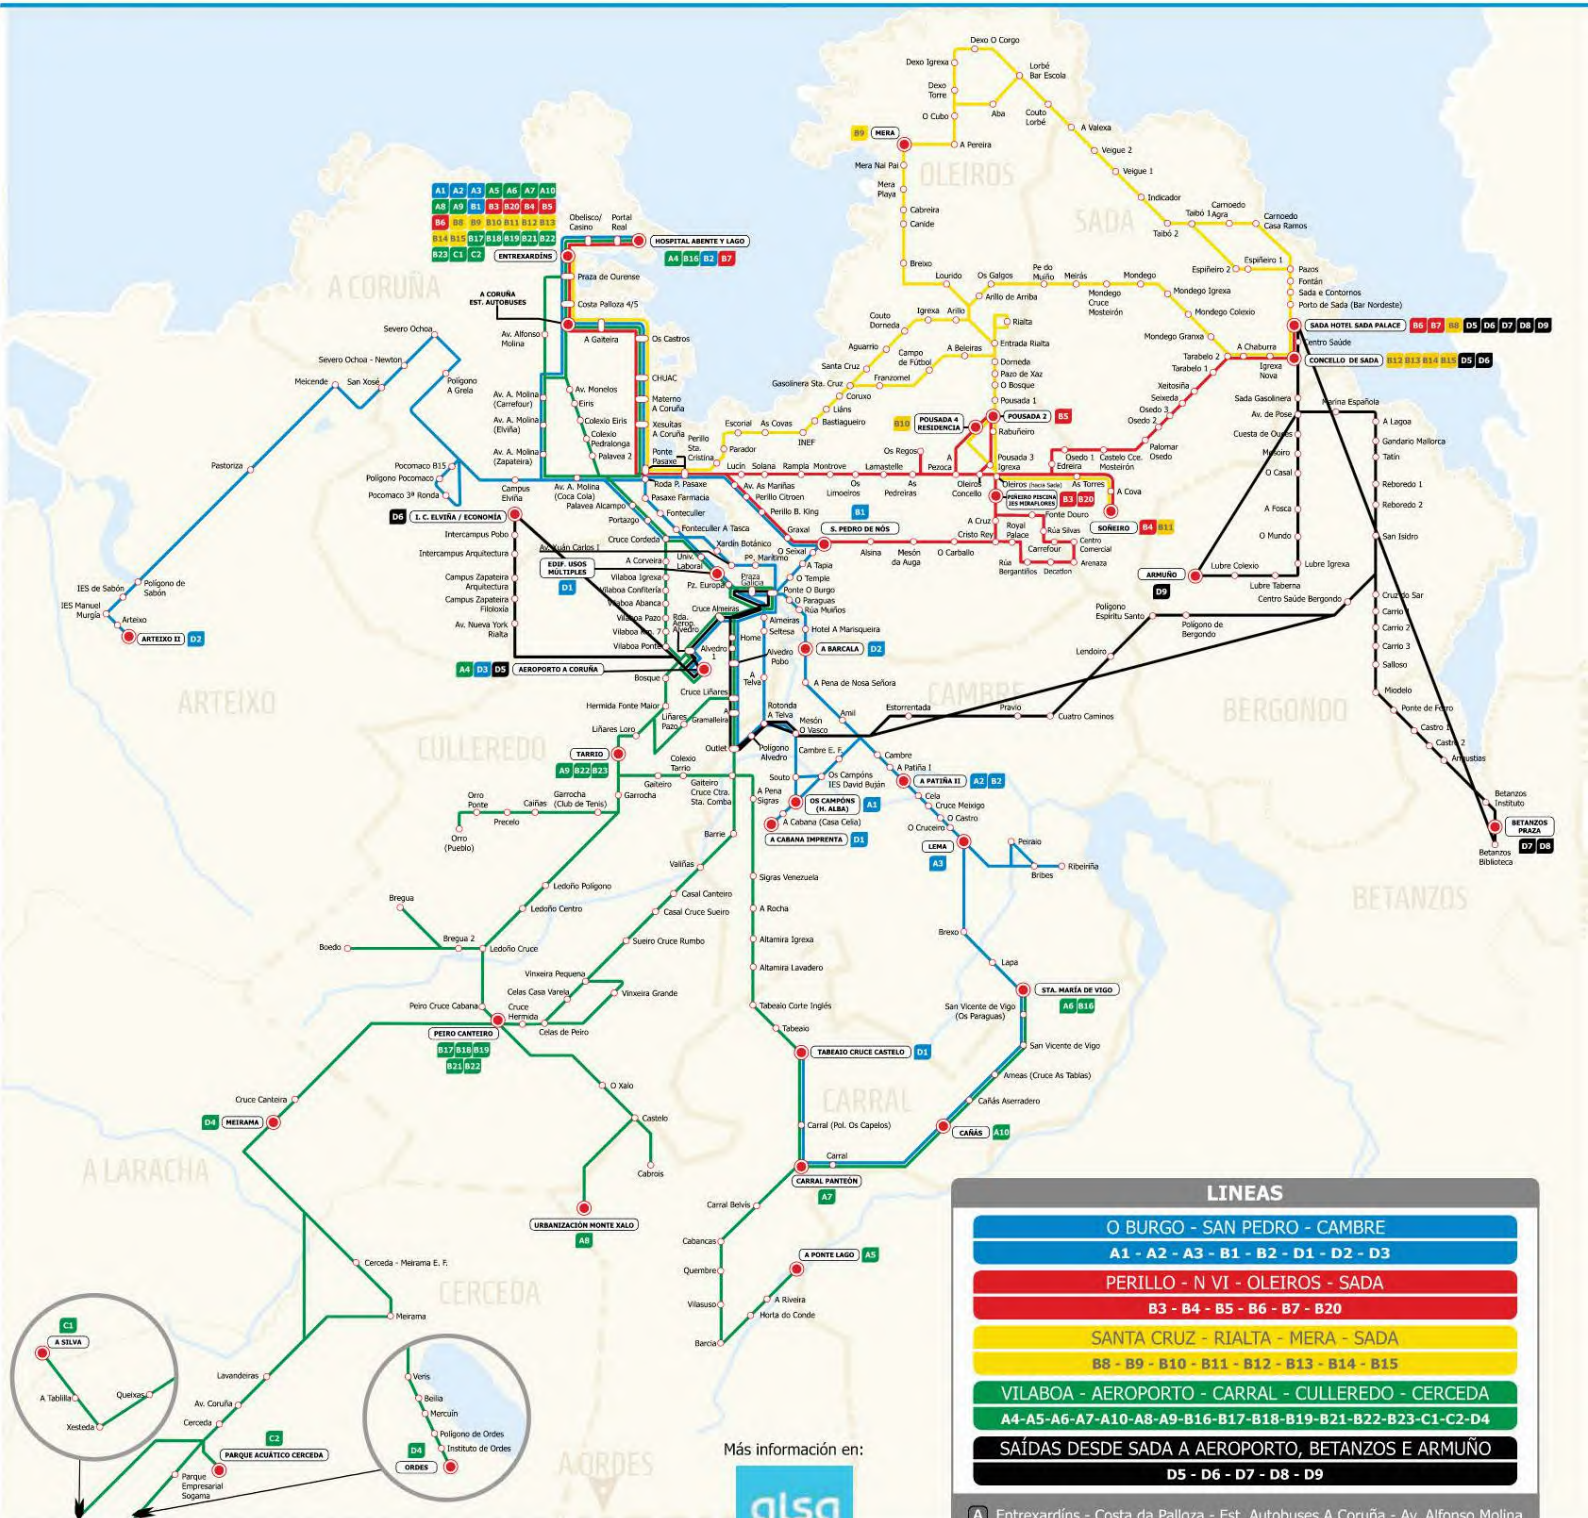

(1) Del 14/07 al 01/09/2024

(2) Del 15/07 al 02/09/2024

Act. 17/06/2024

©f.fernandez@coruna.gal

Estación de Autobuses
c/Caballeros, # 21-15009 A Coruña

A CORUÑA-OPORTO-LISBOA-A CORUÑA

<i>Diario</i>	<i>L-X-V (1)</i>			
08:30	14:30	A CORUNA E.A	20:35	05:15
09:25	15:30	SANTIAGO E.I	19:30	04:15
10:40	16:45	VIGO Est. Autobuses	18:00	03:00
10:15	16:45	VALENCA Do MINHO	16:25	01:30
11:10	17:15	BRAGA	15:25	00:30
11:55	18:00	OPORTO Aer. Saa Carneiro (Par. Bus)	14:45	23:45
12:30/13:15	18:30	OPORTO Campanha	13:30/14:15	23:30
14:10	19:30	AVEIRO	12:30	22:30
	20:15	COIMBRA		21:45
14:55/15:00		Figueira de Foz	11:35	
15:55	21:15	FATIMA	10:40	20:45
17:25	22:45	LISBOA Estación Oriente	09:10	19:15
17:45	23:00	LISBOA Terminal Sete Rios	08:45	18:45
			<i>Diario</i>	<i>M-V-D (2)</i>
<i>(1) Operativo del 04/07/ al 12/09/2024</i>				
<i>(2) Operativo del 30/06/ al 10/09/2025</i>				
Act. 17/06/2024		<i>©f.fernandez@coruna.gal</i>		

Estación de Autobuses
c/Caballeros, # 21-15009 A Coruña

LINEAS	
O BURGO - SAN PEDRO - CAMBRE	A1 - A2 - A3 - B1 - B2 - D1 - D2 - D3
PERILLO - N VI - OLEIROS - SADA	B3 - B4 - B5 - B6 - B7 - B20
SANTA CRUZ - RIALTA - MERA - SADA	B8 - B9 - B10 - B11 - B12 - B13 - B14 - B15
VILABOIA - AEROPORTO - CARRAL - CULLEREDO - CERCEDA	A4 - A5 - A6 - A7 - A10 - A8 - A9 - B16 - B17 - B18 - B19 - B21 - B22 - B23 - C1 - C2 - D4
SAÍDAS DESDE SADA A AEROPORTO, BETANZOS E ARMUÑO	D5 - D6 - D7 - D8 - D9

Más información en:

- A** Entrexardíns - Costa da Palloza - Est. Autobuses A Coruña - Av. Alfonso Molina
- B** Entrexardíns - Costa da Palloza - Est. Aut. A Coruña - Gaieteira - Os Castros - CHUAC - Materno Infantil - Xesuítas - Ponte Pasaxe
- C** Entrexardíns - Costa da Palloza - Est. Autobuses A Coruña - Eirís
- D** Non circulan por A Coruña